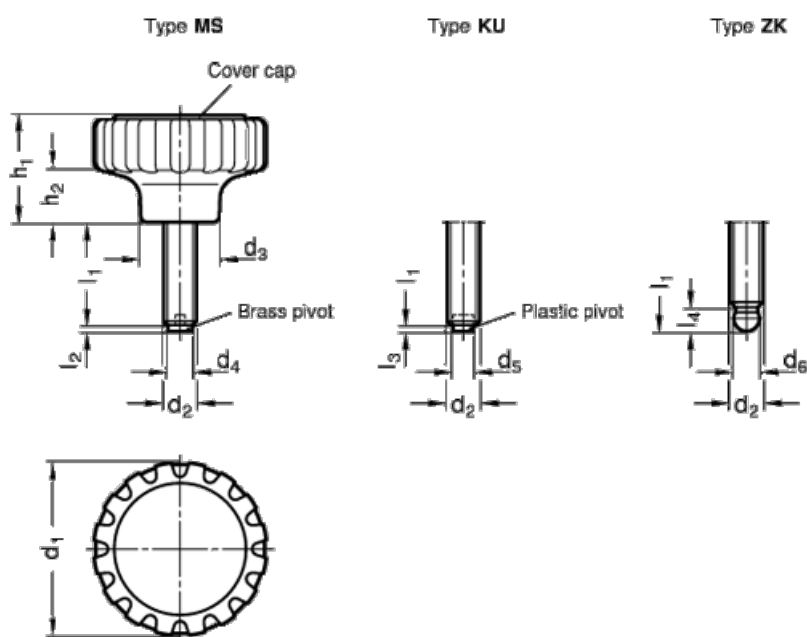

Varenummer: 207336542M40MS
Beskrivelse: E+G Fingerknop
GN 7336.5-42-M8-40-MS

Mål

d1 = 42
d2 = M8
d3 = 19
d4 = 6
d5 = 5
d6 = 6,1 +/-0,05
h1 = 26
h2 = 13

l1 = 40
l2 = 1,5
l3 = 1,6
l4 = 6,2